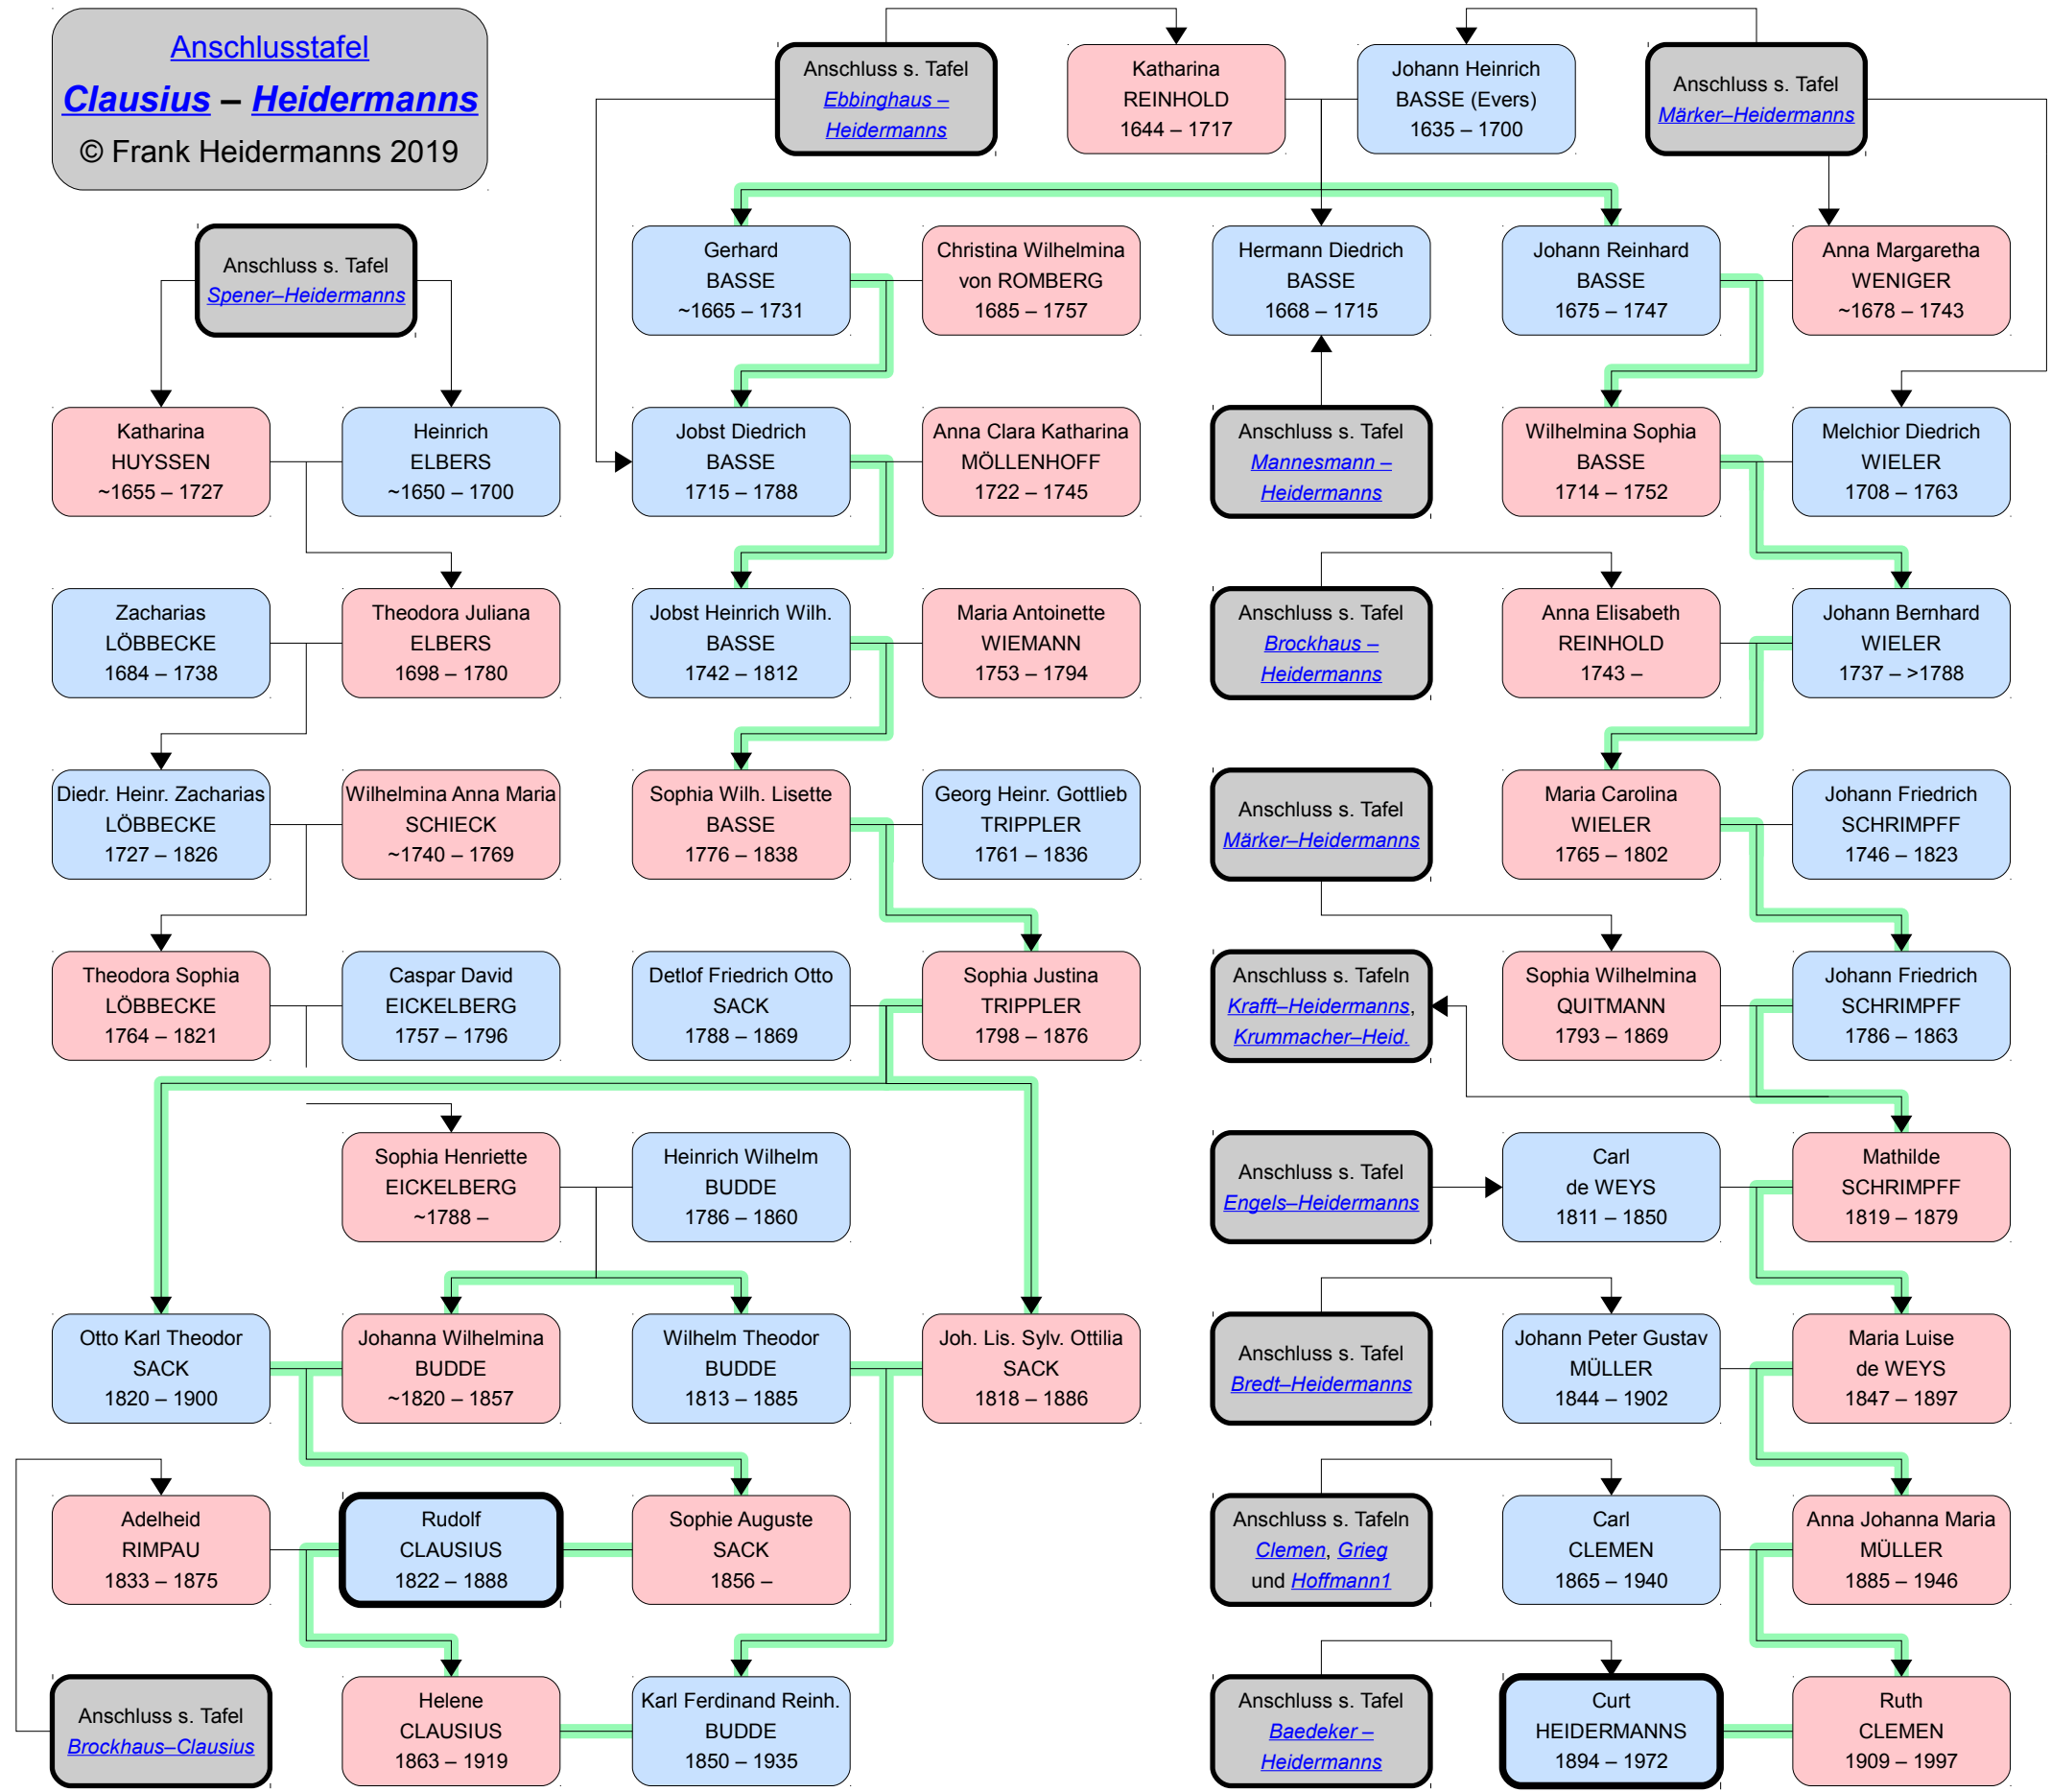

Anschlussstafel
Clausius – Heidermanns
 © Frank Heidermanns 2019

Anschluss s. Tafel
Spener-Heidermanns

Katharina
 HUYSSEN
 ~1655 – 1727

Heinrich
 ELBERS
 ~1650 – 1700

Zacharias
 LÖBBECKE
 1684 – 1738

Theodora Juliana
 ELBERS
 1698 – 1780

Diedr. Heinr. Zacharias
 LÖBBECKE
 1727 – 1826

Wilhelmina Anna Maria
 SCHIECK
 ~1740 – 1769

Theodora Sophia
 LÖBBECKE
 1764 – 1821

Caspar David
 EICKELBERG
 1757 – 1796

Sophia Henriette
 EICKELBERG
 ~1788 –

Sophia Wilh. Lisette
 BASSE
 1776 – 1838

Georg Heinr. Gottlieb
 TRIPPLER
 1761 – 1836

Detlof Friedrich Otto
 SACK
 1788 – 1869

Sophia Justina
 TRIPPLER
 1798 – 1876

Katharina
 REINHOLD
 1644 – 1717

Johann Heinrich
 BASSE (Evers)
 1635 – 1700

Anna Elisabeth
 REINHOLD
 1743 –

Johann Bernhard
 WIELER
 1737 – >1788

Anschluss s. Tafel
Märker-Heidermanns

Maria Carolina
 WIELER
 1765 – 1802

Johann Friedrich
 SCHRIMPF
 1746 – 1823

Anschluss s. Tafeln
Krafft-Heidermanns, Krummacher-Heid.